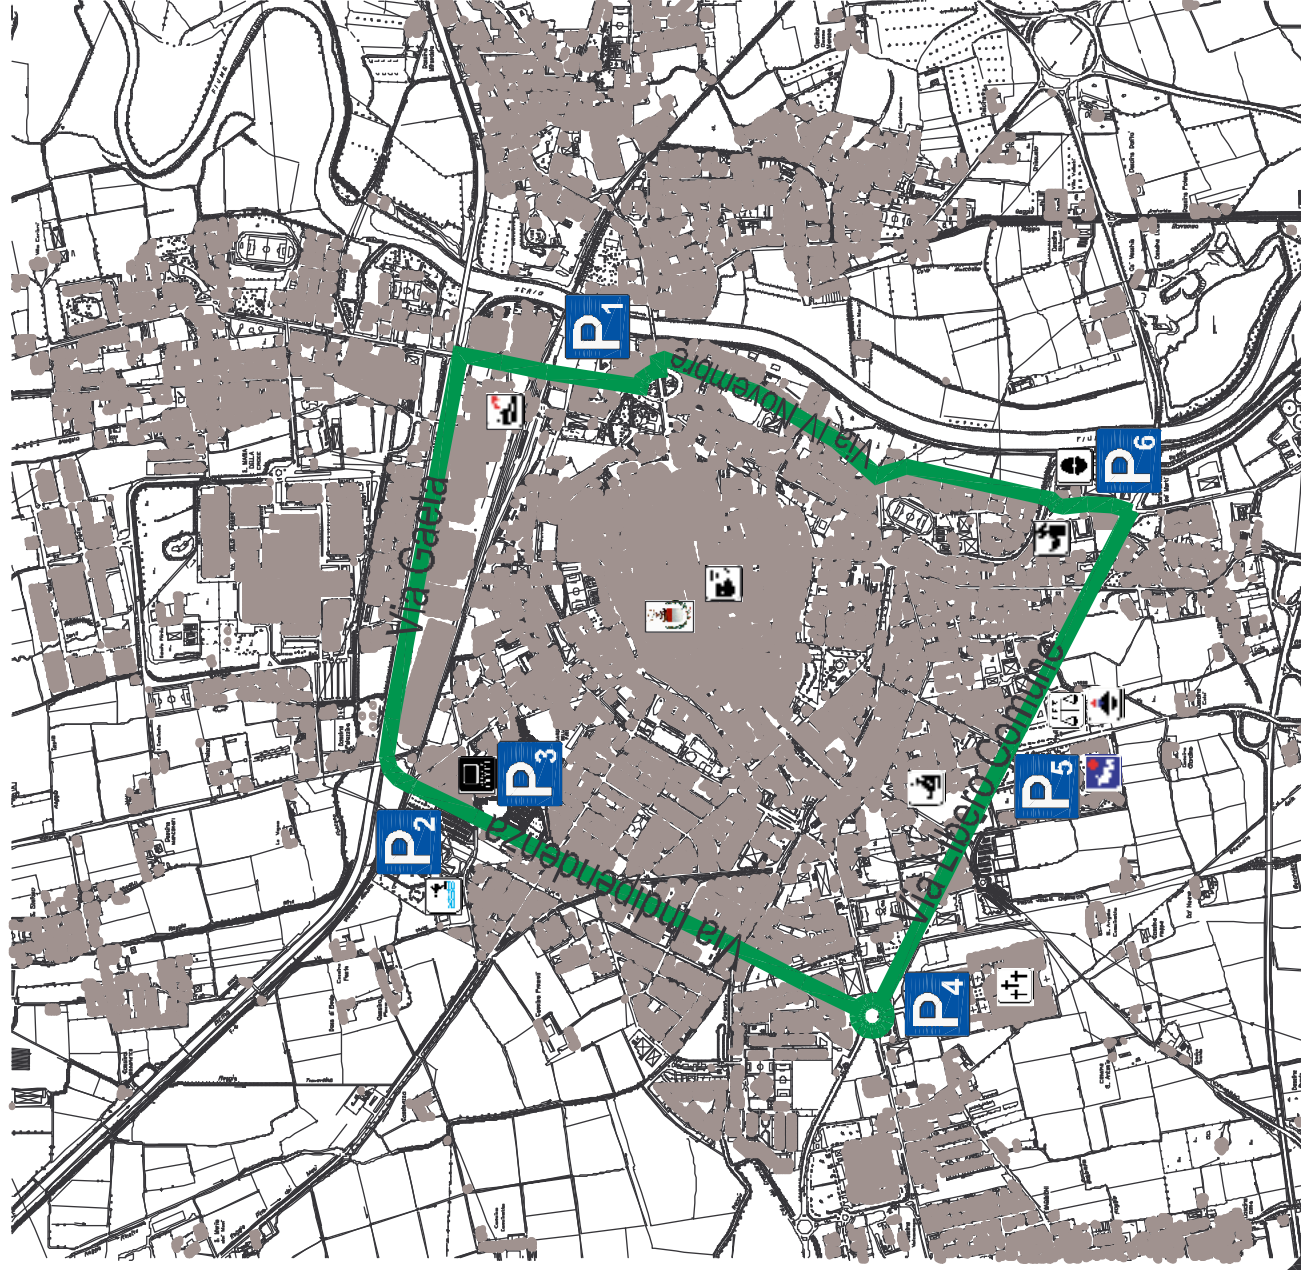

# COMUNE DI CREMA - Aree a parcheggio libero

**P<sub>1</sub>**

**BUCA-FERROVIE FS**

290 posti

**P<sub>2</sub>**

**PISCINA**

350 posti

**P<sub>3</sub>**

**PORTA NOVA**

600 posti

**P<sub>4</sub>**

**CIMITERO**

270 posti

**P<sub>5</sub>**

**OSPEDALE**

450 posti

**P<sub>6</sub>**

**P.le CROCE ROSSA**

430 posti